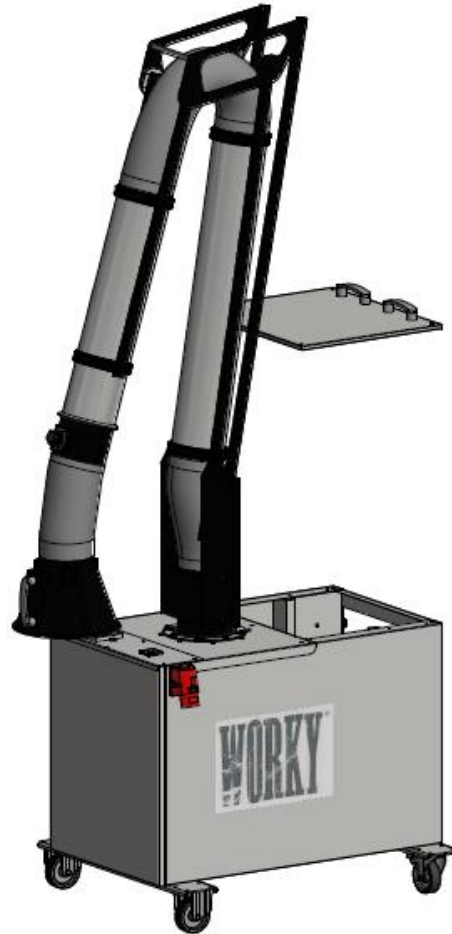

SMOBIPLUS

A	Filtr z siatką przeciwiwkrową
B	Syntetyczny filtr wstępny
C	Wysokowydajny filtr
D	Węgiel aktywny

ELWICO

ELWICO SERWIS SP. Z O.O. SP. K. Tel. +48 22 867-55-13, 22 662-49-43

Ul. W. Kadzubka 35,

02-496 Warszawa