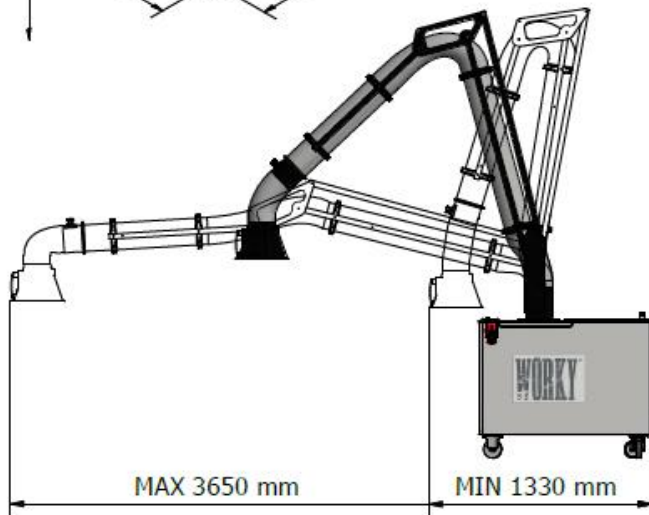

SMOBIPLUS

A	Filtr z siatką przeciwiwkrową
B	Syntetyczny filtr wstępny
C	Wysokowydajny filtr
D	Węgiel aktywny

ELWICO

ELWICO SERWIS SP. Z O.O. SP. K. Tel. +48 22 867-55-13, 22 662-49-43

Ul. W. Kadzubka 35,

02-496 Warszawa