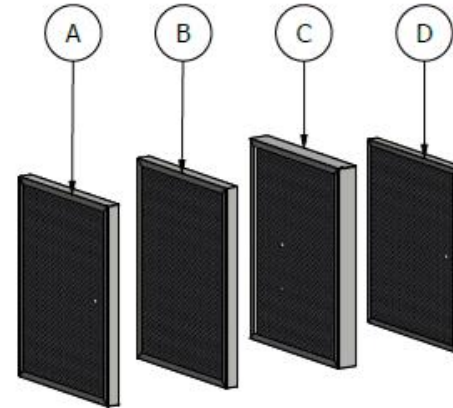

SMOBIPLUS

A	Filtr z siatką przeciwiwkrową
B	Syntetyczny filtr wstępny
C	Wysokowydajny filtr
D	Węgiel aktywny

ELWICO

ELWICO SERWIS SP. Z O.O. SP. K. Tel. +48 22 867-55-13, 22 662-49-43

Ul. W. Kadzubka 35,

02-496 Warszawa