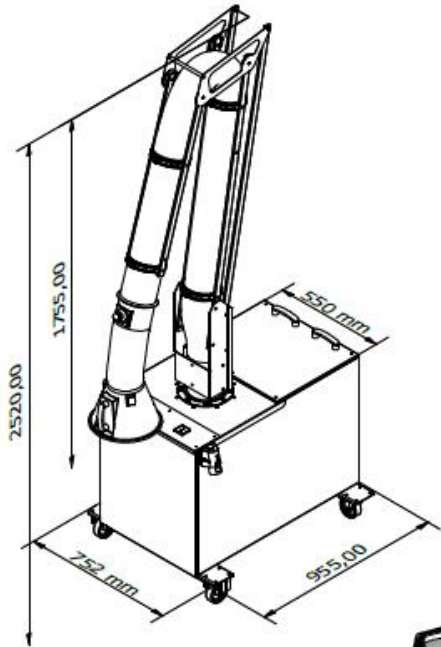

SMOBIPLUS

A	Filtr z siatką przeciwiwkrową
B	Syntetyczny filtr wstępny
C	Wysokowydajny filtr
D	Węgiel aktywny

ELWICO

ELWICO SERWIS SP. Z O.O. SP. K. Tel. +48 22 867-55-13, 22 662-49-43

Ul. W. Kadzubka 35,

02-496 Warszawa