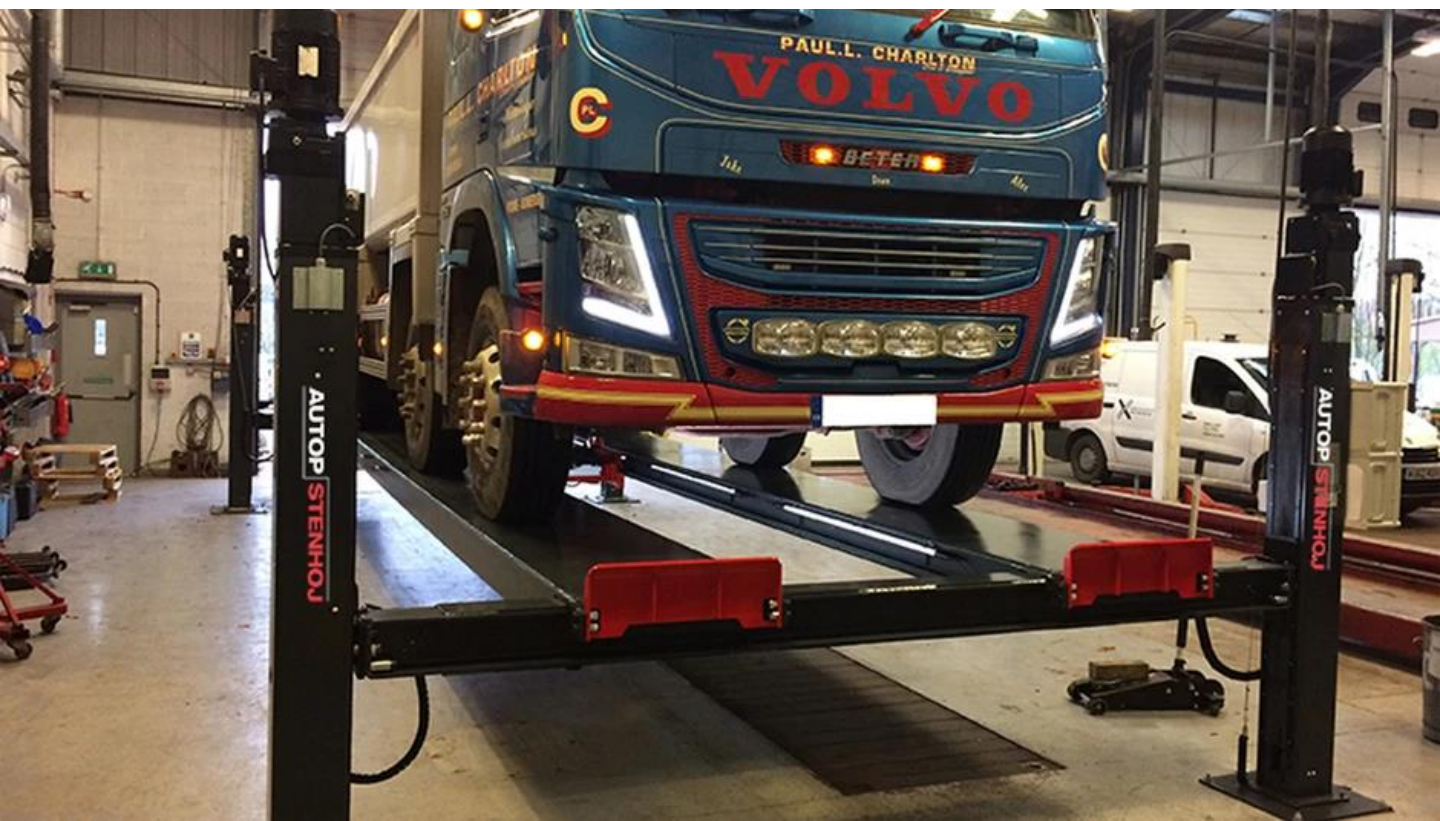

ELWICO SERWIS SP. Z O.O. SP. K tel. + 48 501-496-829
ul. W. Kadłubka 35 tel. +48 22 662-49-43
02-496 Warszawa tel. +48 22 867-55-25
www.elwico.com.pl

Dane techniczne

Udźwig	16.000 kg
Wysokość podnoszenia	1.850 mm
Wysokość robocza	1.545 mm
Czas podnoszenia /opuszczania	około 120 s.
Silnik	4 x 2.2 kW
Zasilanie	3 x 400V-50 Hz 32 A

Podnośnik

Minimalna wysokość	295 mm
Szerokość wewnętrzna między kolumnami	3.200 mm
Szerokość zewnętrzna	3.920 mm
Wysokość podnośnika	2.580 mm
Długość podnośnika	9.745 / 10.245 / 10.745 / 11.245 mm
Długość platformy	7.500 / 8.000 / 8.500 / 9.000 mm
Rozstaw platform	Regulowany
Szerokość platformy	700 mm
Odstęp pomiędzy platformami	950 - 1.180 mm