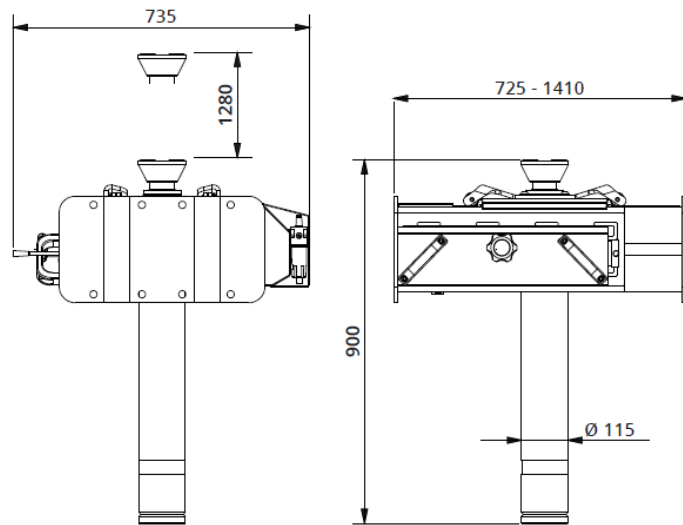

Podnośnik kanałowy jednopunktowy o udźwigu 10, 15, 20 ton

Opis:

- ❑ Precyzyjna pneumatyczna jednostka hydrauliczna z szybkim skokiem siłownika
- ❑ Można go dopasować do wszystkich jam dzięki regulowanej ramie
- ❑ Wysokość ramy jest regulowana i dostosowywana do indywidualnych specyfikacji klienta
- ❑ Wyposażony w łożyska wspierające sprężynę płytkową dla łatwego przesuwu siłownika poprzecznego
- ❑ Szeroki zakres opcji: belka poprzeczna, siodło skrzyni biegów, mostek podtrzymujący itp.

Dane techniczne

Udźwig podnośnika	10 / 15 / 20 t
Skok	800 mm
Min. wysokość podnośnika	1020 mm
Max. wysokość podnośnika	1820 mm
Szerokość	590-1410 mm
Długość	665 mm
Ciśnienie pneumatyczne	8-12 bar
Waga podnośnika	220 kg

Opcje wyposażenia

ADAPTER

Idealny do podpierania osi, jednocześnie umożliwiając pracę przy mechanizmie różnicowym

Zapewnia większe bezpieczeństwo – dzieli ładunek na 2 punkty podnoszenia

- Udźwig 20 ton
- Długość 920 mm

- Udźwig 15,5 - 15 ton
- Długość 1635 mm

ADAPTER Z POKRĘTŁEM

Pokrętło do łatwej i precyzyjnej regulacji

Zwiększa min. wysokość o 90mm

- Długość 1350 mm
- Waga 13 ton

Opcje wyposażenia

Wózek

Wózek przeznaczony do montażu i demontażu podnośników osi na podnośnikach
Wyposażony w obrotowe koła ułatwiające manewrowanie