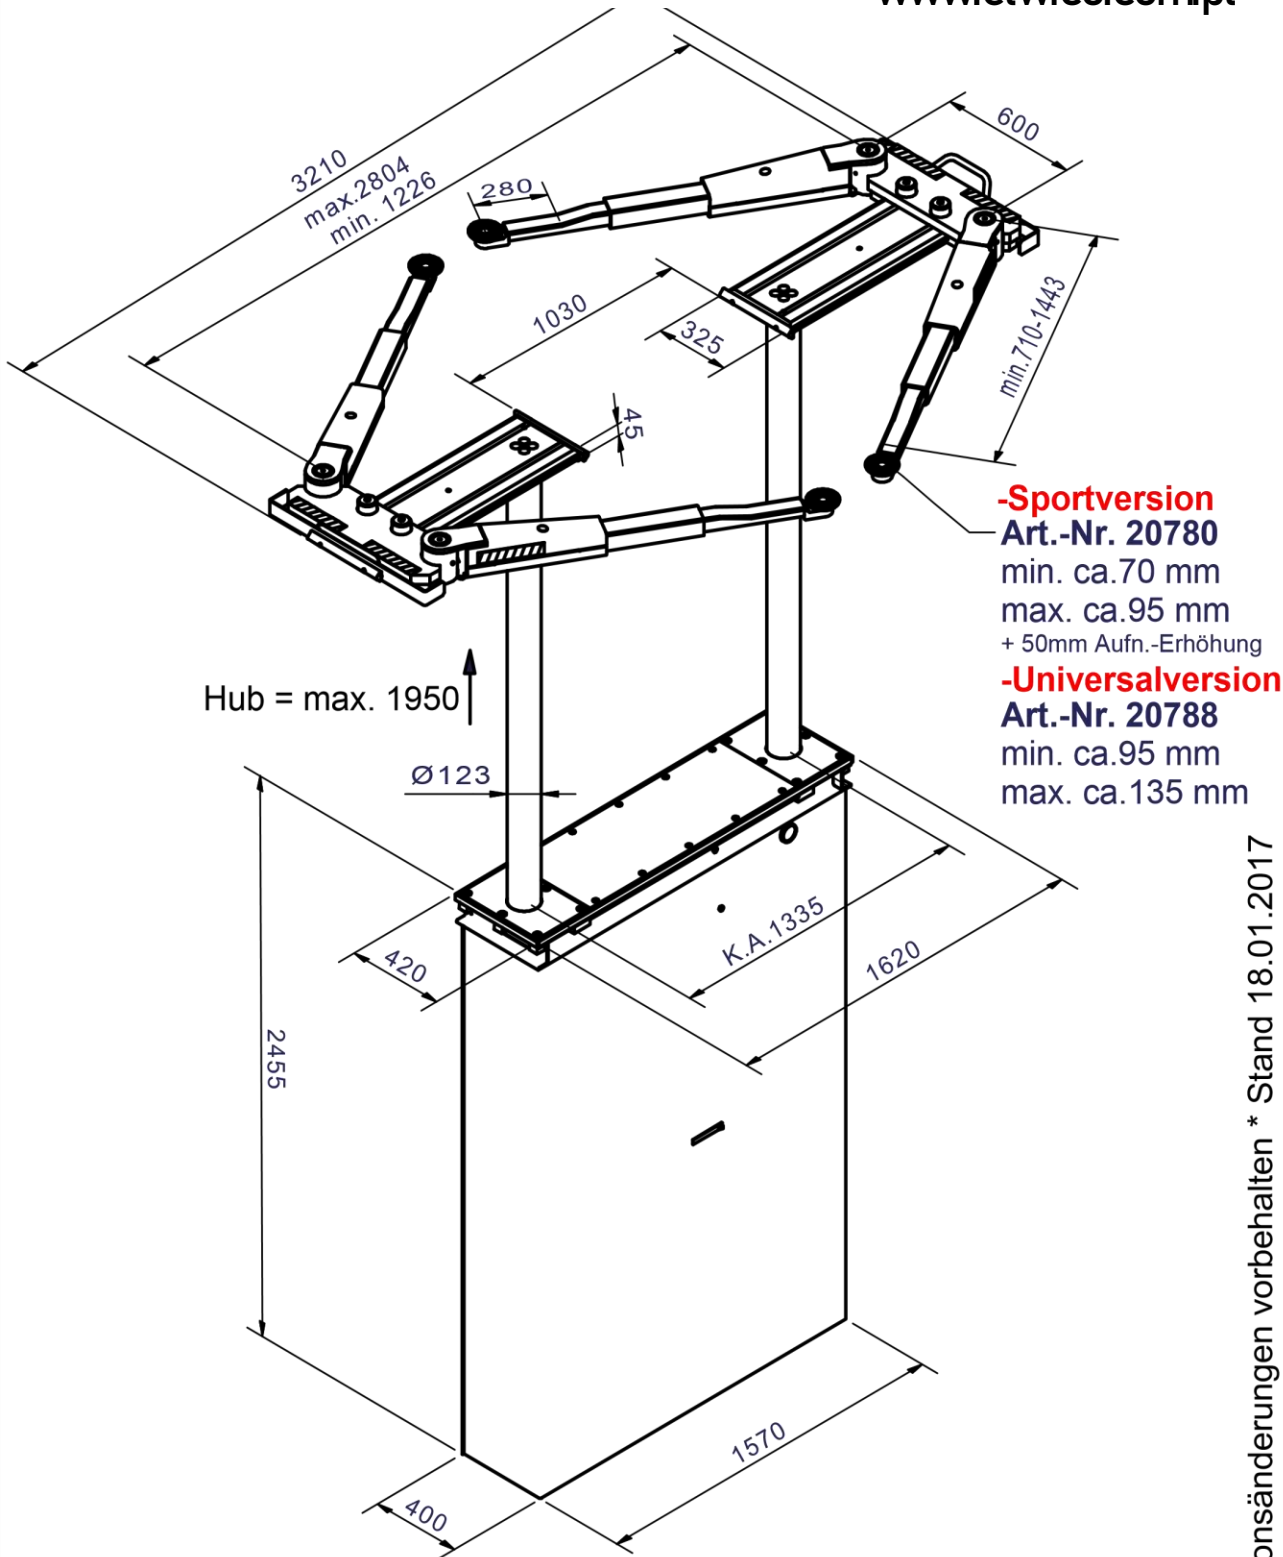

# Masterlift 2.35 Saav 135 VAN

# ELWICO

www.elwico.com.pl

Maßskizze incl. Angaben der Überfahrhöhen

Konstruktionsänderungen vorbehalten \* Stand 18.01.2017