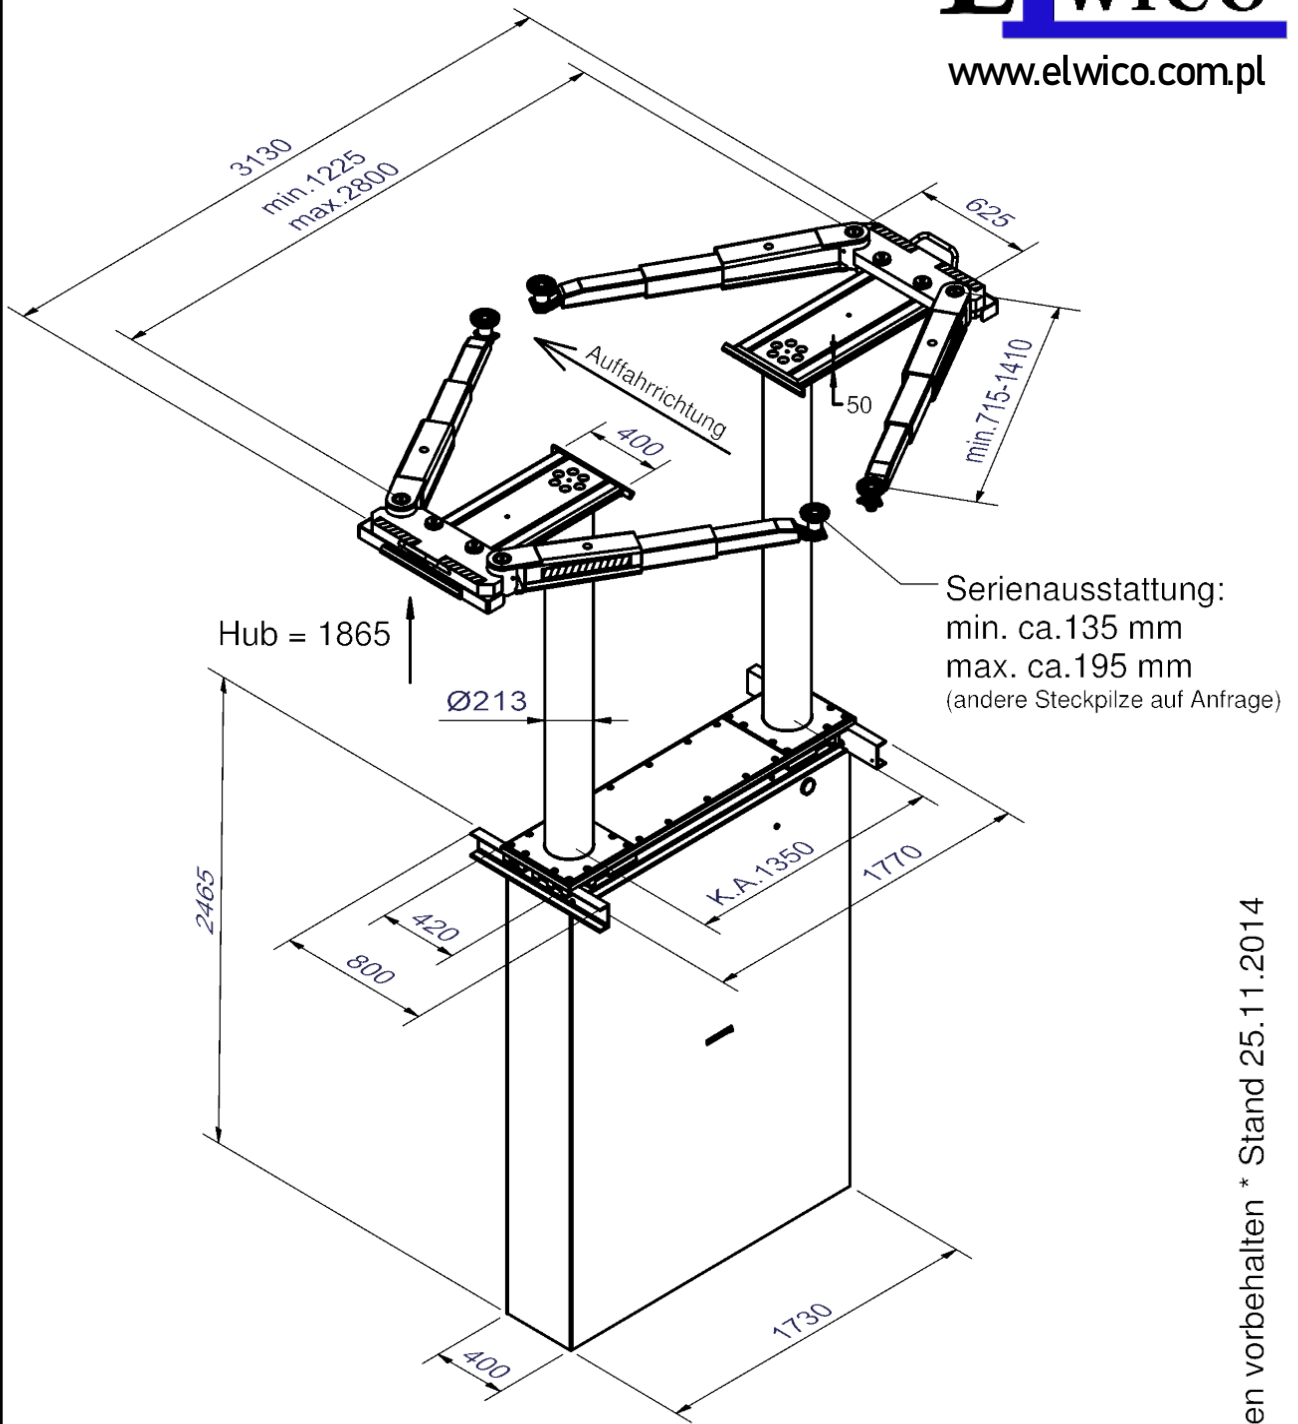

Biglift 2.55 Saav 145 Jumbo

ELWICO

www.elwico.com.pl

Maßskizze incl. Angaben der Überfahrhöhen

Konstruktionsänderungen vorbehalten * Stand 25.11.2014