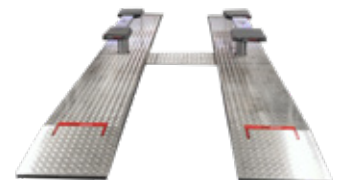

Masterlift 2.35 Saav 135
VAN
VAS 782 005

Sololift 1.35 Fv Uni
VAS 781 009

Masterlift 2.35 Combi
Check in KA 1335
VAS 6858

Masterlift 2.35 Pv
160-220 xy
VAS 5246

Masterlift 2.35 Combi
Check in KA 1550
VAS 782 019