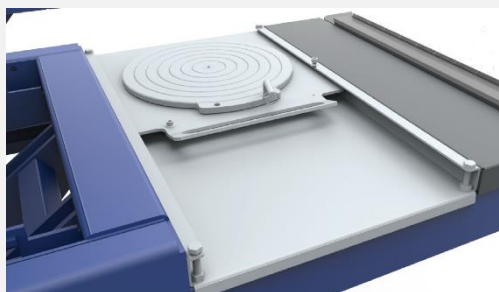

## Podnośnik osi

Pomocniczy, podnośnik osi do unoszenia osi pojazdu przed np. ustawianiem geometrii kół.

Dane techniczne	S32PH
Waga podnośnika	175 kg
Udźwig	3.2 t
Maks. wysokość podnoszenia	250 mm
Min. wysokość podnoszenia	230 mm
Szerokość ramion	780 - 1610 mm
Szerokość u podstawy	780 - 1220 mm
Wysokość w stanie złożonym	230 mm