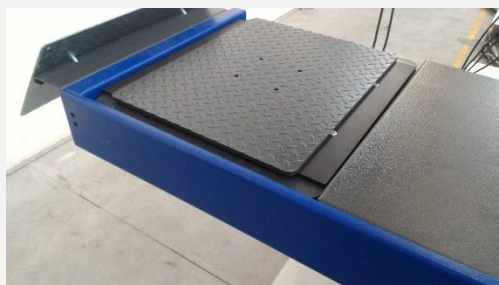

OPCJE DODATKOWE

Podnośnik osi

Pomocniczy, podnośnik osi do unoszenia osi pojazdu przed np. ustawianiem geometrii kół.

Dane techniczne	S32PH
Waga podnośnika	175 kg
Udźwig	3.2 t
Maks. wysokość podnoszenia	250 mm
Min. wysokość podnoszenia	230 mm
Szerokość ramion	780 - 1610 mm
Szerokość u podstawy	780 - 1220 mm
Wysokość w stanie złożonym	230 mm

Obrotnice

Szarpak

Oświetlenie LED

Podjazdy

ELWICO

ELWICO SERWIS SP. Z O.O. SP. K.
Ul. W. Kadłubka 35,
02-496 Warszawa

Tel. +48 22 867-55-13, 22 662-49-43
Tel. kom. +48 501-496-829
biuro@elwico.com.pl www.elwico.com.pl