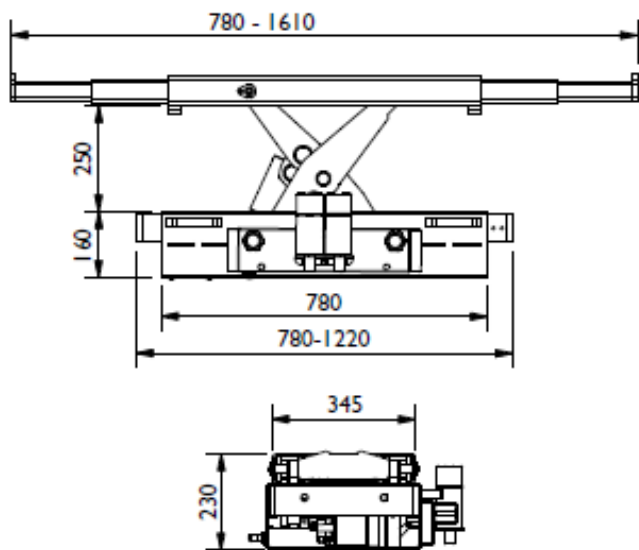

## Podnośnik osi

Pomocniczy, podnośnik osi do unoszenia osi pojazdu przed np. ustawianiem geometrii kół.

Dane techniczne	S32PH
Waga podnośnika	175 kg
Udźwig	3.2 t
Maks. wysokość podnoszenia	250 mm
Min. wysokość podnoszenia	230 mm
Szerokość ramion	780 - 1610 mm
Szerokość u podstawy	780 - 1220 mm
Wysokość w stanie złożonym	230 mm