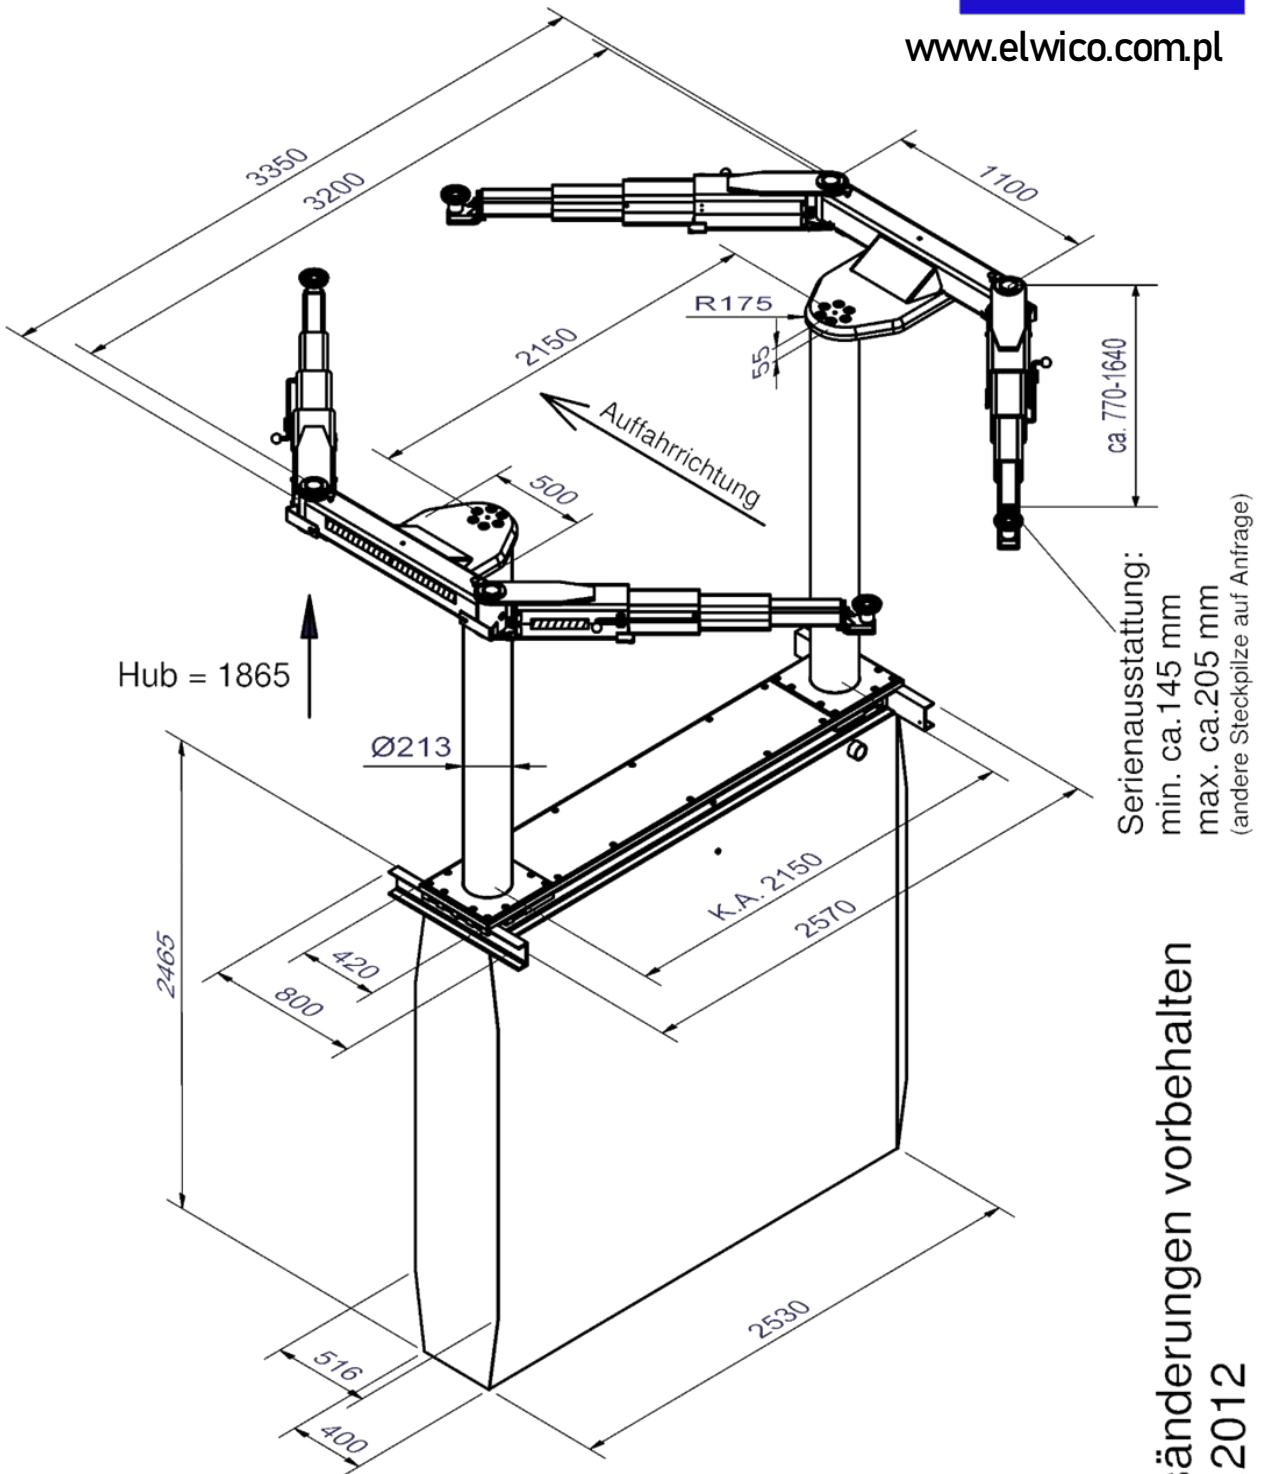

Biglift 2.65 Saaa 230

ELWICO
www.elwico.com.pl

Serienausstattung:
min. ca.145 mm
max. ca.205 mm
(andere Steckpilze auf Anfrage)

Konstruktionsänderungen vorbehalten
*Stand 24.08.2012

Maßskizze incl. Angaben der Überfahrhöhen