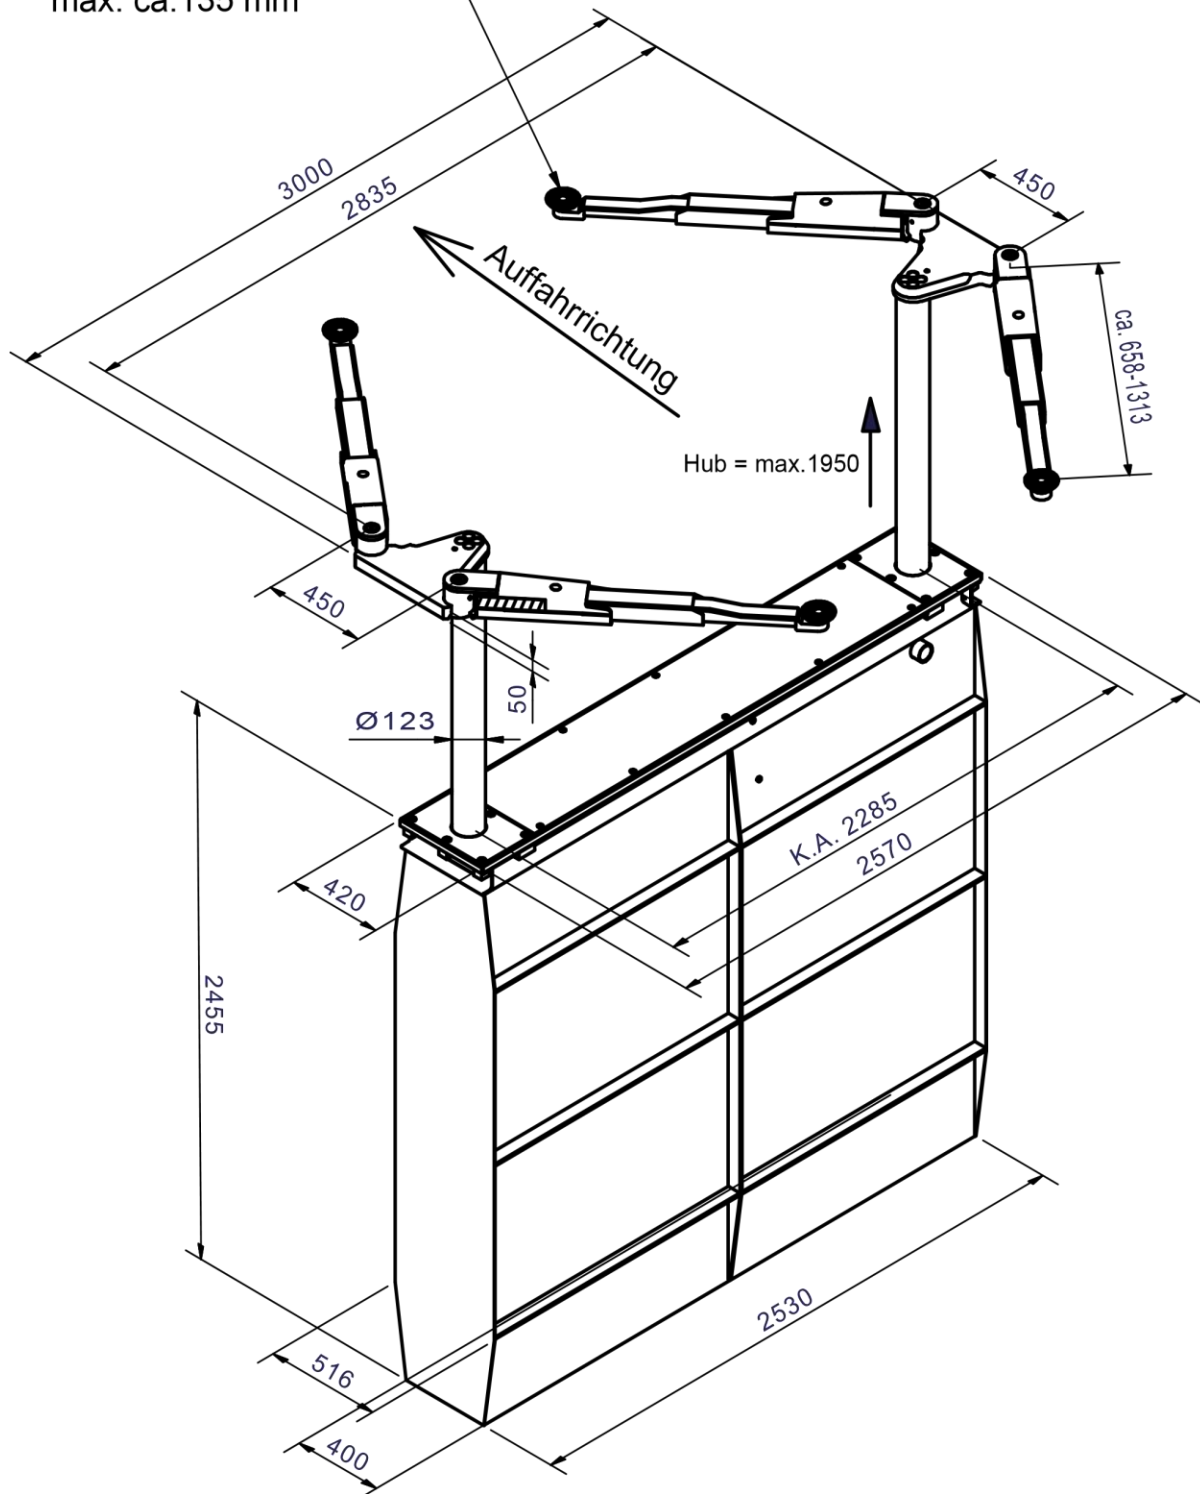

ELWICO

www.elwico.com.pl

MASTERLIFT 2.35 Saa 230

-Sportversion

Art.-Nr. 21101

min. ca.70 mm

max. ca.95 mm

+ 50mm Aufn.-Erhöhung

-Universalversion

Art.-Nr. 21103

min. ca.95 mm

max. ca.135 mm

Maßskizze incl. Angaben der Überfahrhöhen

Konstruktionsänderungen vorbehalten * Stand 20.01.2017